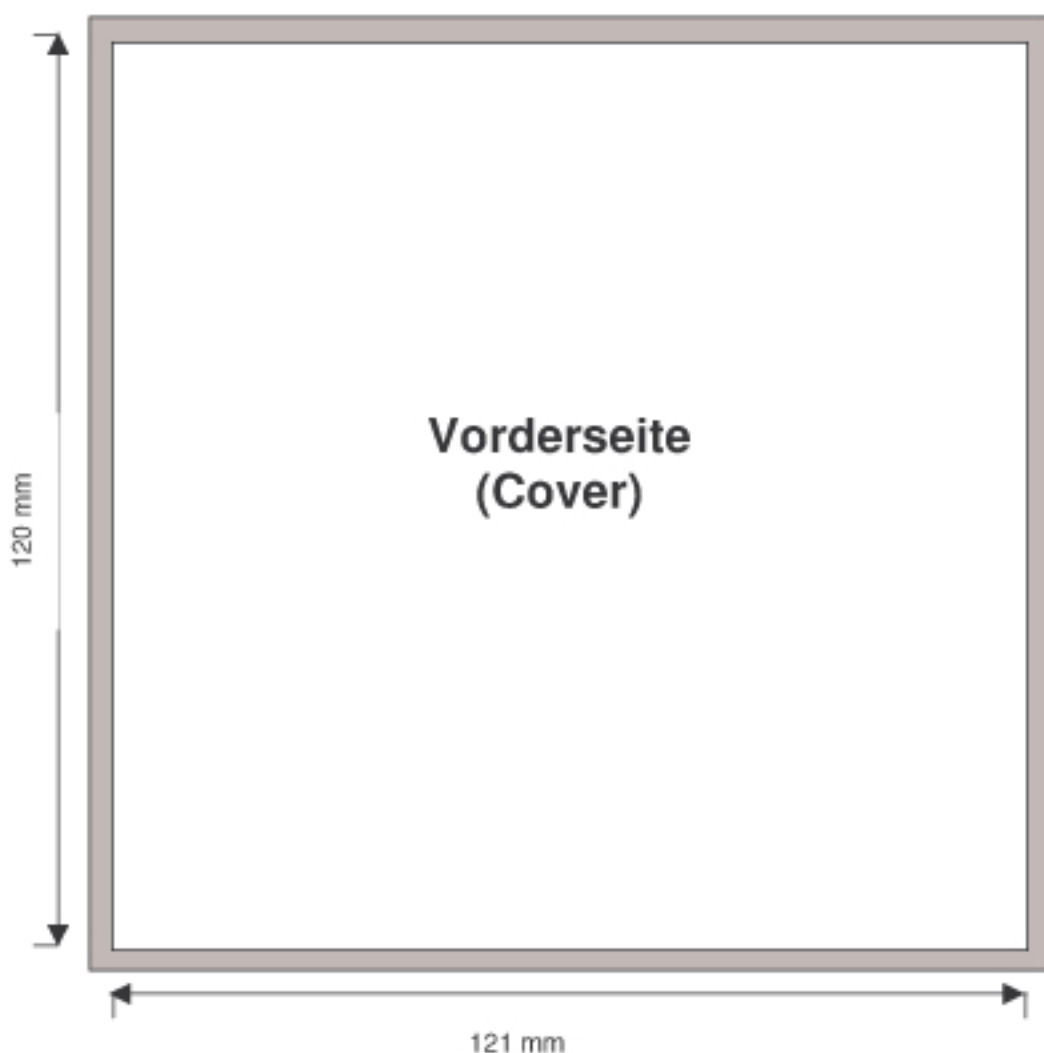

Vorlage für CD-Covercard für Jewelbox Vorderseite und Slimcase

Offenes Format: 121,0 x 120,0mm (ohne Beschnitt)

Material: 180g Bilddruck

Oberfläche: glänzend

= 3mm Beschnitt