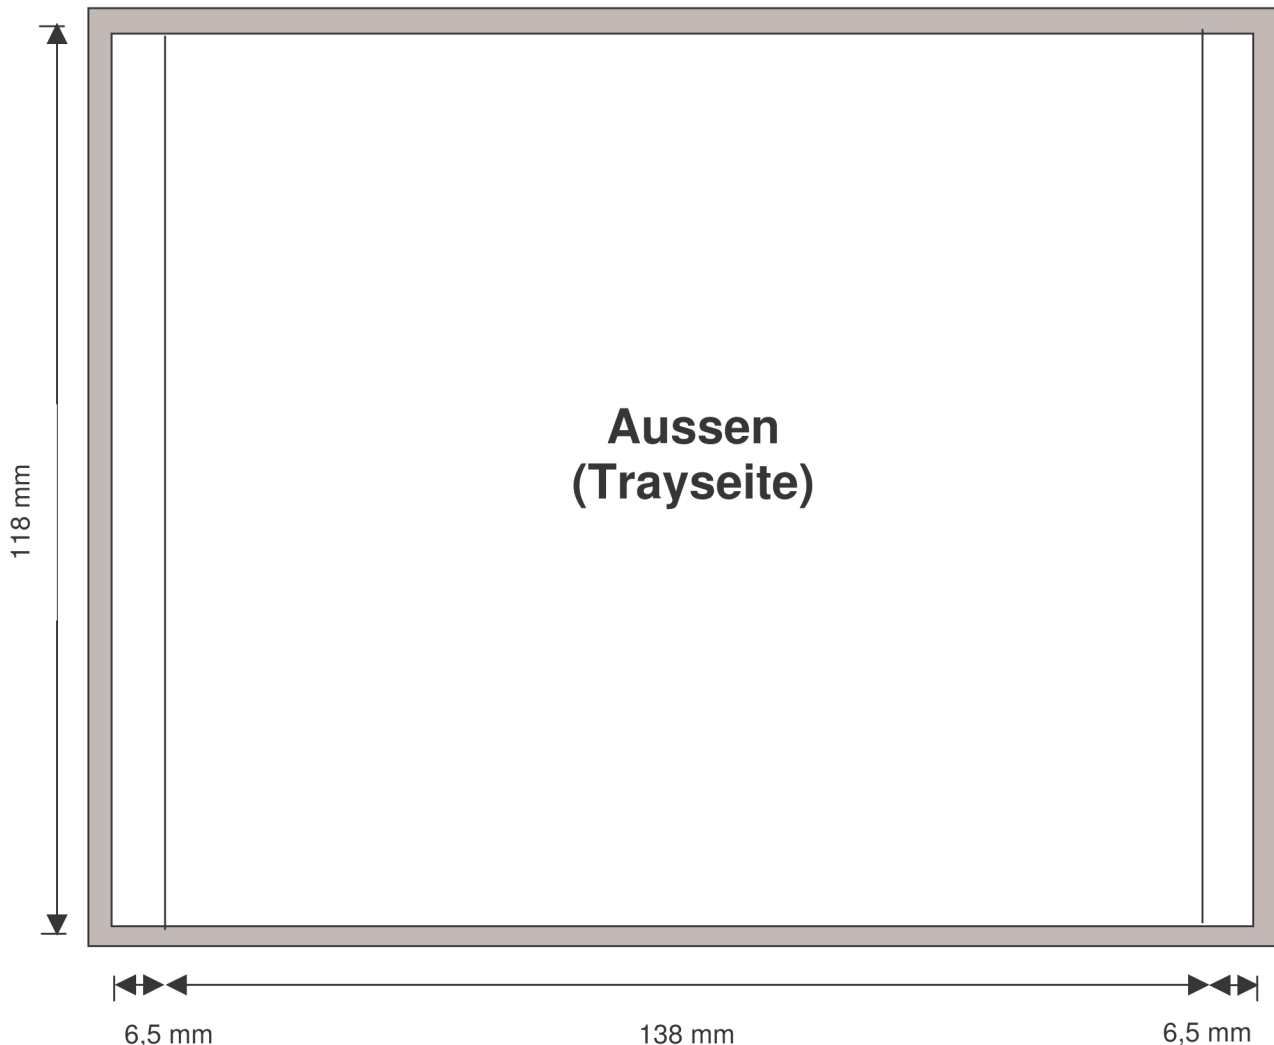

Vorlage für CD-Inlaycard

Für Jewelbox Rückseite

Offenes Format: 151,0 x 118,0mm (ohne Beschnitt)

Geschlossenes Format: 138,0mm x 6,5mm x 118mm

Material: 180 g Bilddruck

Oberfläche: glänzend

= 3mm Überfüllung