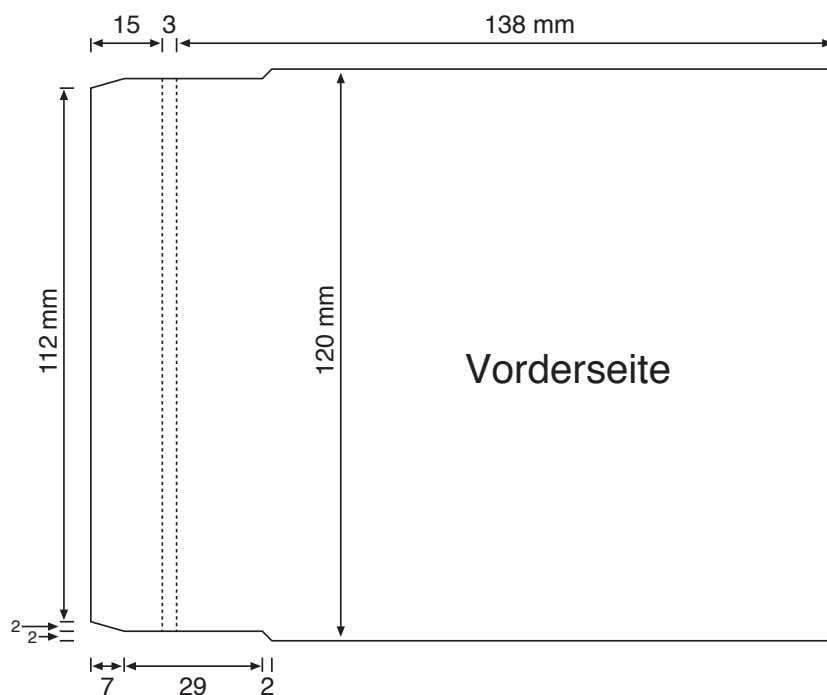

Maxicard

Format: 156 x 120 mm
138 x 120 x 3 mm
Material: 115 - 170 g/qm
Umfang:
Falzart:
mögl. Veredelung: Lack, Heißfolie
Wkz.-Ref.: 01128095

offen
geschlossen
glzd. Bilderdruckpapier

Spezifikation 1.107

Stand: 08/2009

Farbmodus: cmyk

Schneiden: ————

Kleben: ■■■■■■

Beschnitt: 3 mm

Perforieren:- - - - -

Falzen: - - - - -