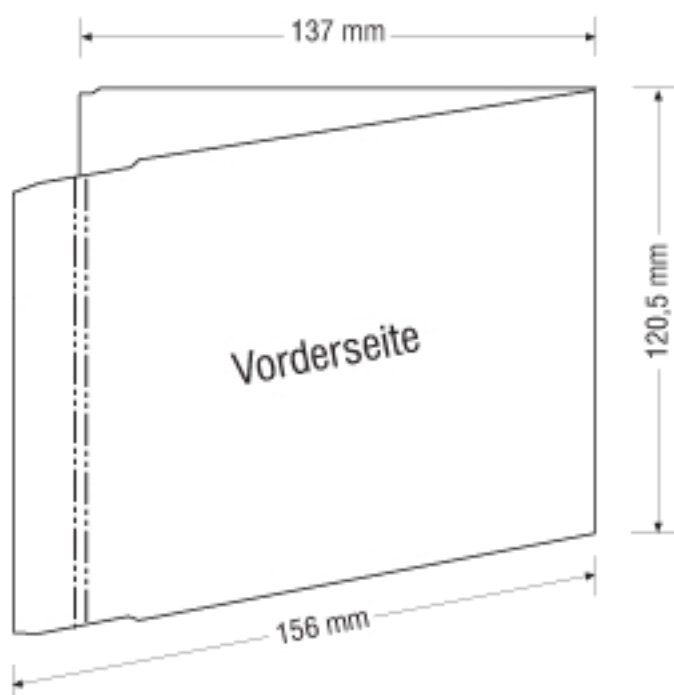

Ausschießschema für 4 Seiten Gesamtumfang

Druckformat: 293 x 120,5 mm + (3 mm Beschnitt)

Papier: 170 g Bilderdruck

Druck: Offsetdruck (Euroskala bzw Sonderfarben: HKS und Pantone)

Erläuterung der Zeichnung

Endformat, beschnitten: _____

Druckfläche, mit Beschnitt : _____

Nut / Falz: - - - - -

Perforation / Falz: - · - · -

Zusätzlich gelten die allgemeinen Druckspezifikationen.